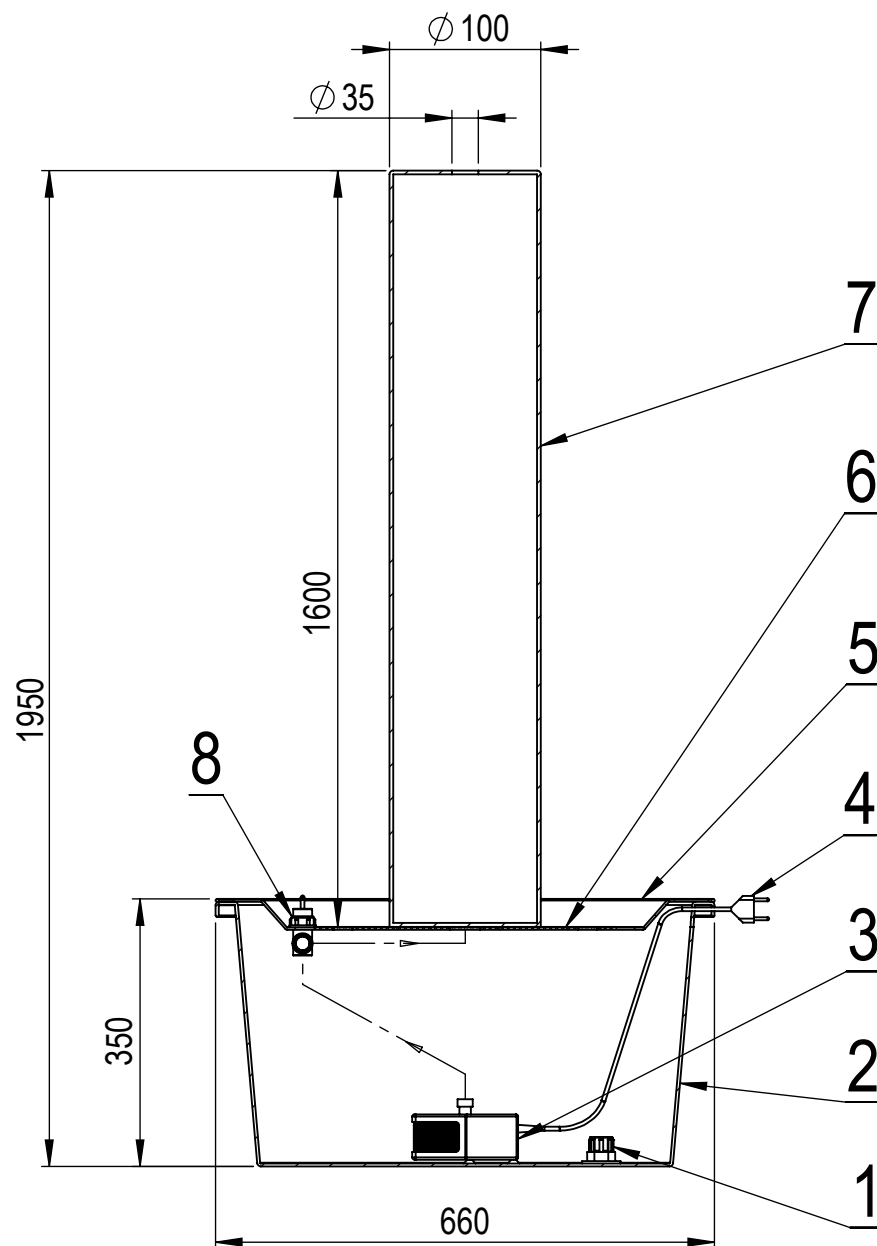

Fontána - Buffalo

Č.	NÁZOV	KS
1	Vypúšťací ventil	1
2	Nádoba	1
3	Čerpadlo	1
4	Kabel	1
5	Kryt	1
6	Sieť	1
7	Fontána - Buffalo	1
8	Regulátor prietoku	1