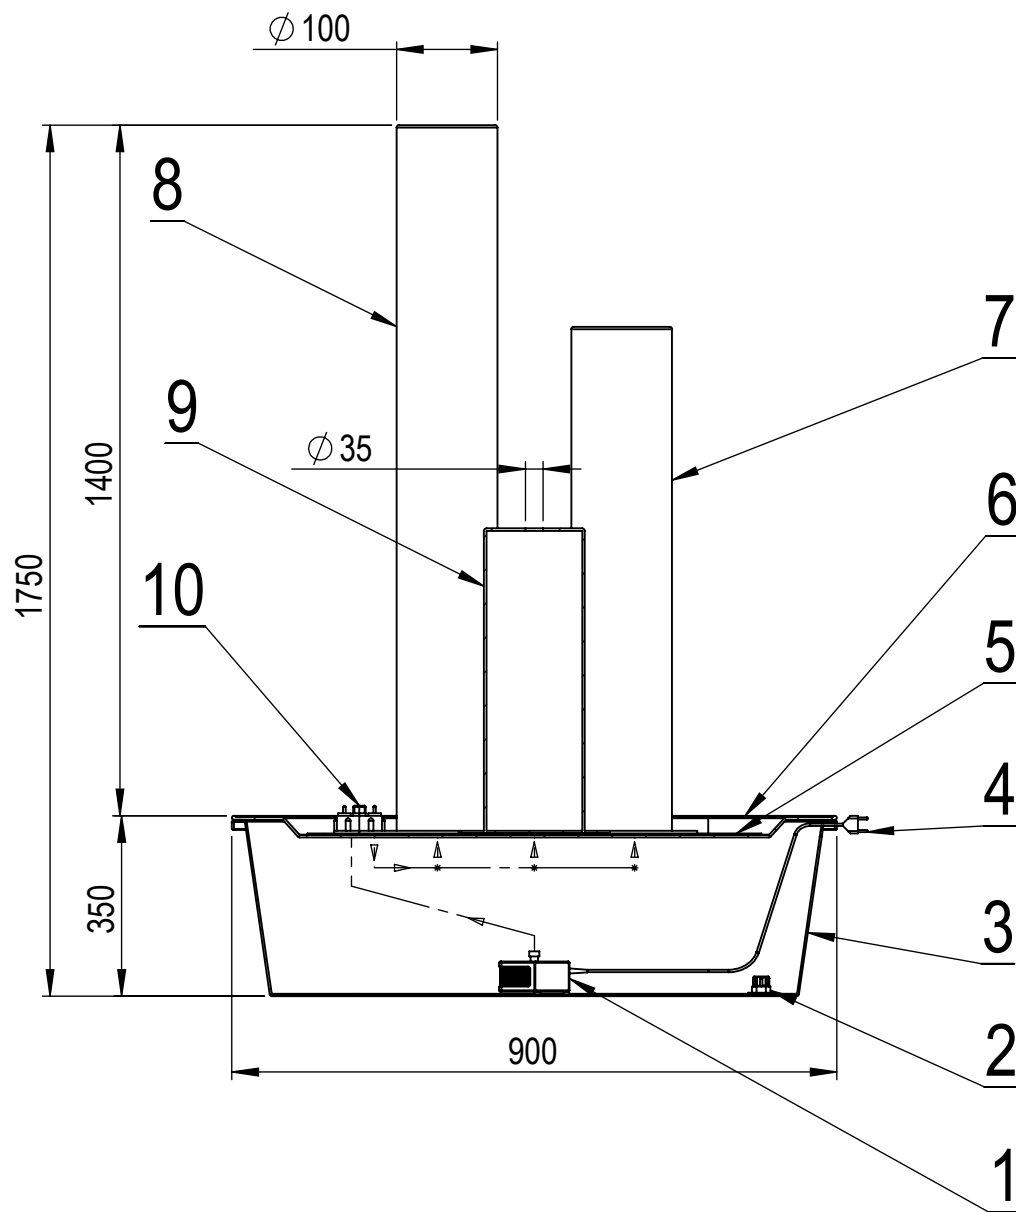

Fontána - Buffalo 3x

Č.	NÁZOV	KS
1	Čerpadlo	1
2	Vypúšťací ventil	1
3	Nádoba	1
4	Kabel	1
5	Sieť	1
6	Kryt	1
7	Valec 140	1
8	Valec 120	1
9	Valec 100	1
10	Regulátor prietoku 3x	1