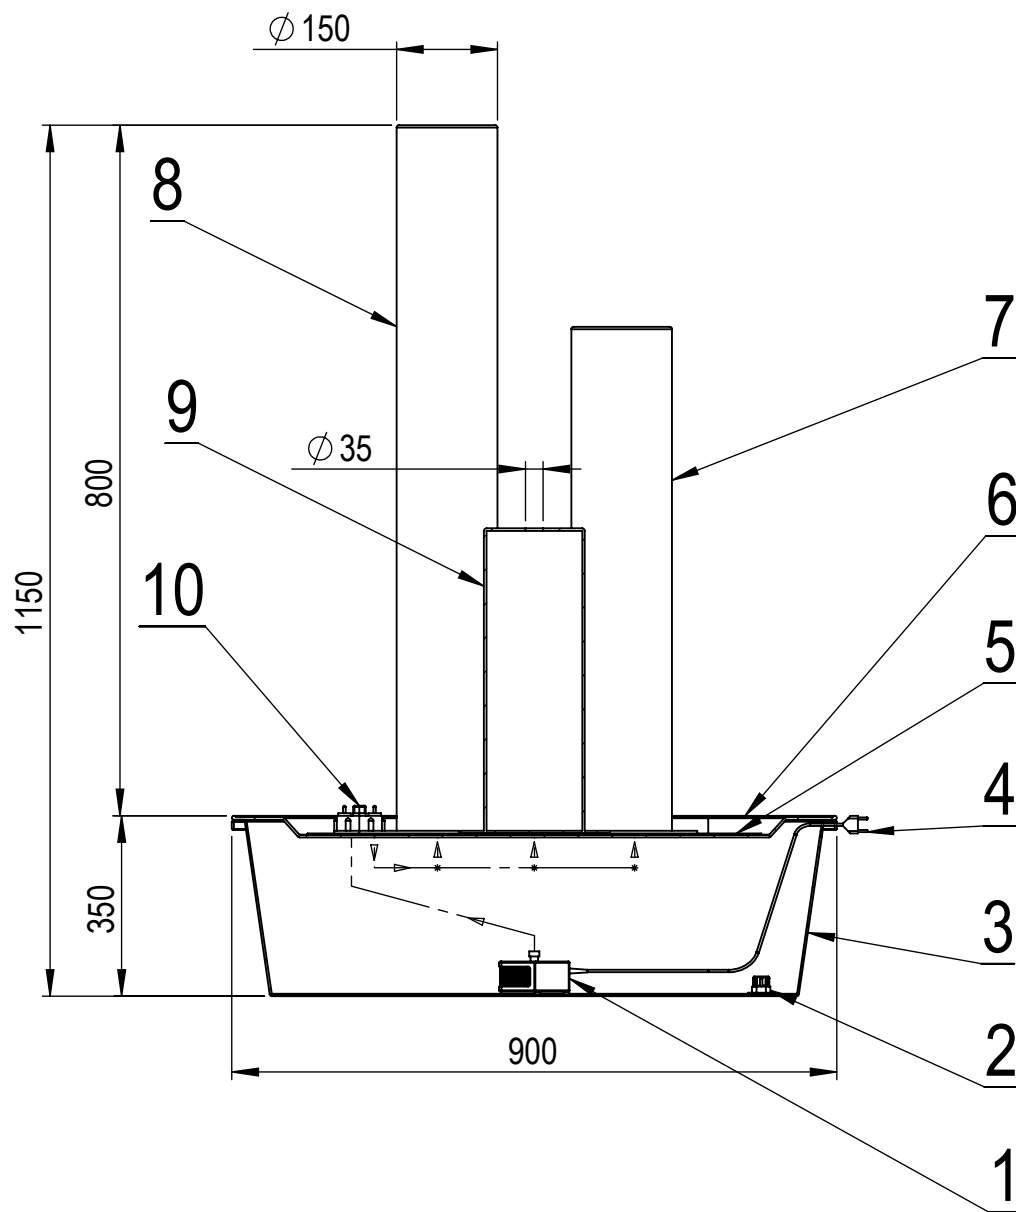

# Fontána - Buffalo 3x

Č.	NÁZOV	KS
1	Čerpadlo	1
2	Vypúšťací ventil	1
3	Nádoba	1
4	Kabel	1
5	Sieť	1
6	Kryt	1
7	Valec 80	1
8	Valec 60	1
9	Valec 40	1
10	Regulátor prietoku 3x	1