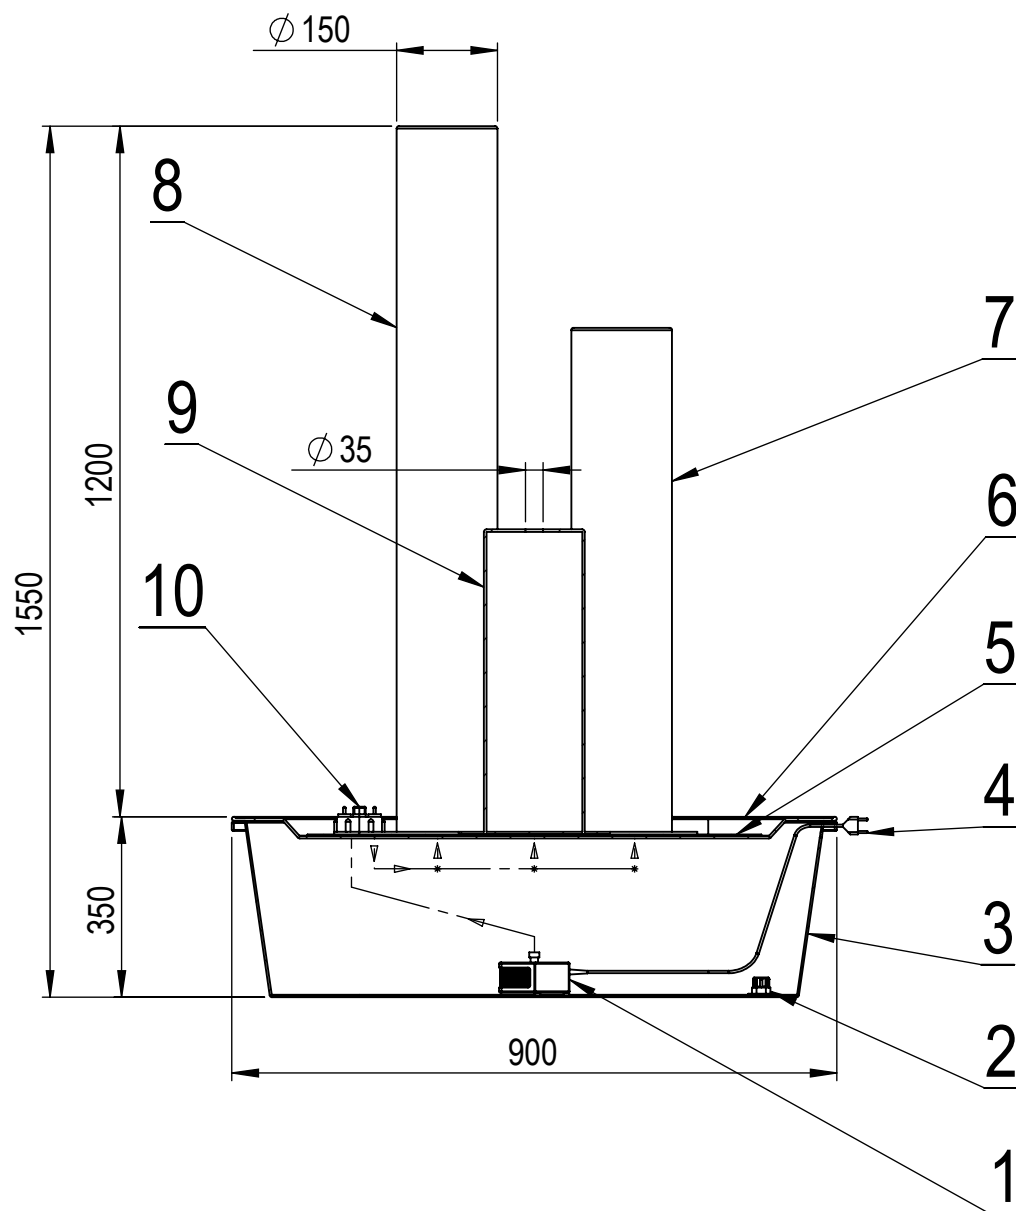

Fontána - Buffalo 3x

Č.	NÁZOV	KS
1	Čerpadlo	1
2	Vypúšťací ventil	1
3	Nádoba	1
4	Kabel	1
5	Sieť	1
6	Kryt	1
7	Valec 120	1
8	Valec 80	1
9	Valec 40	1
10	Regulátor prietoku 3x	1