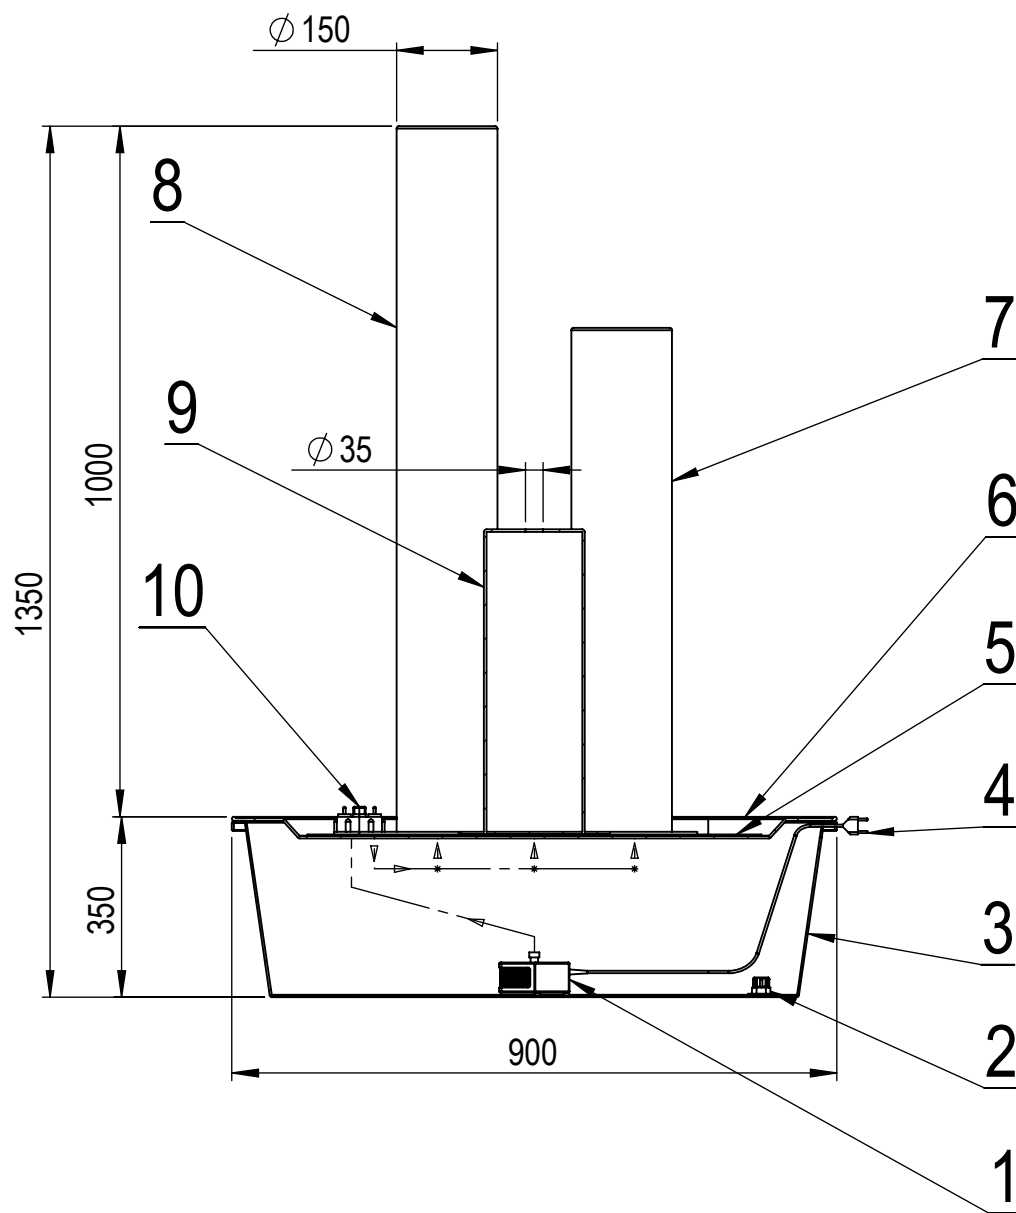

Fontána - Buffalo 3x

Č.	NÁZOV	KS
1	Čerpadlo	1
2	Vypúšťací ventil	1
3	Nádoba	1
4	Kabel	1
5	Sieť	1
6	Kryt	1
7	Valec 100	1
8	Valec 80	1
9	Valec 60	1
10	Regulátor prietoku 3x	1