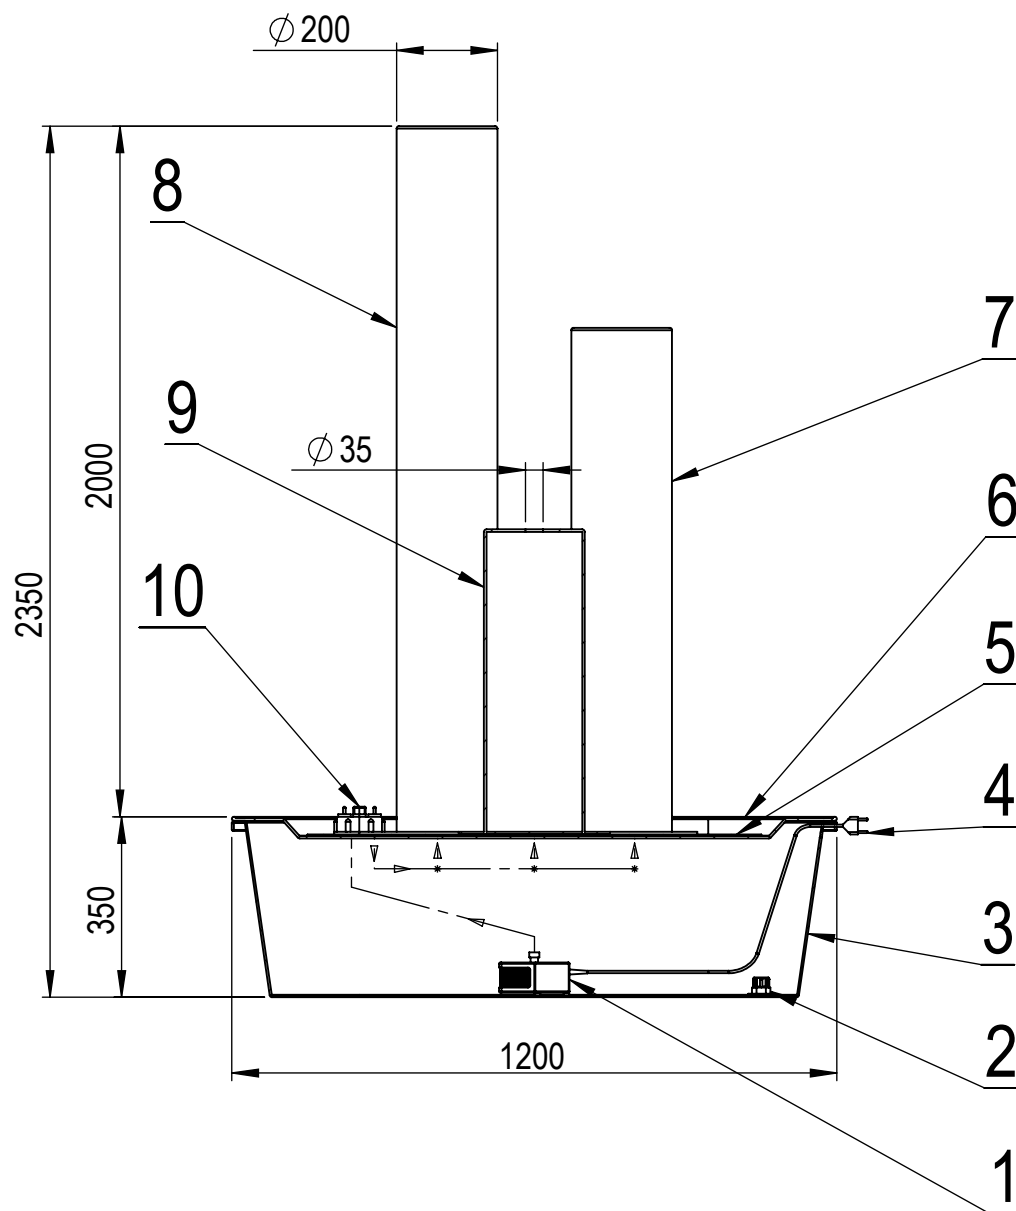

Fontána - Buffalo 3x

Č.	NÁZOV	KS
1	Čerpadlo	1
2	Vypúšťací ventil	1
3	Nádoba	1
4	Kabel	1
5	Sieť	1
6	Kryt	1
7	Valec 200	1
8	Valec 160	1
9	Valec 100	1
10	Regulátor prietoku 3x	1