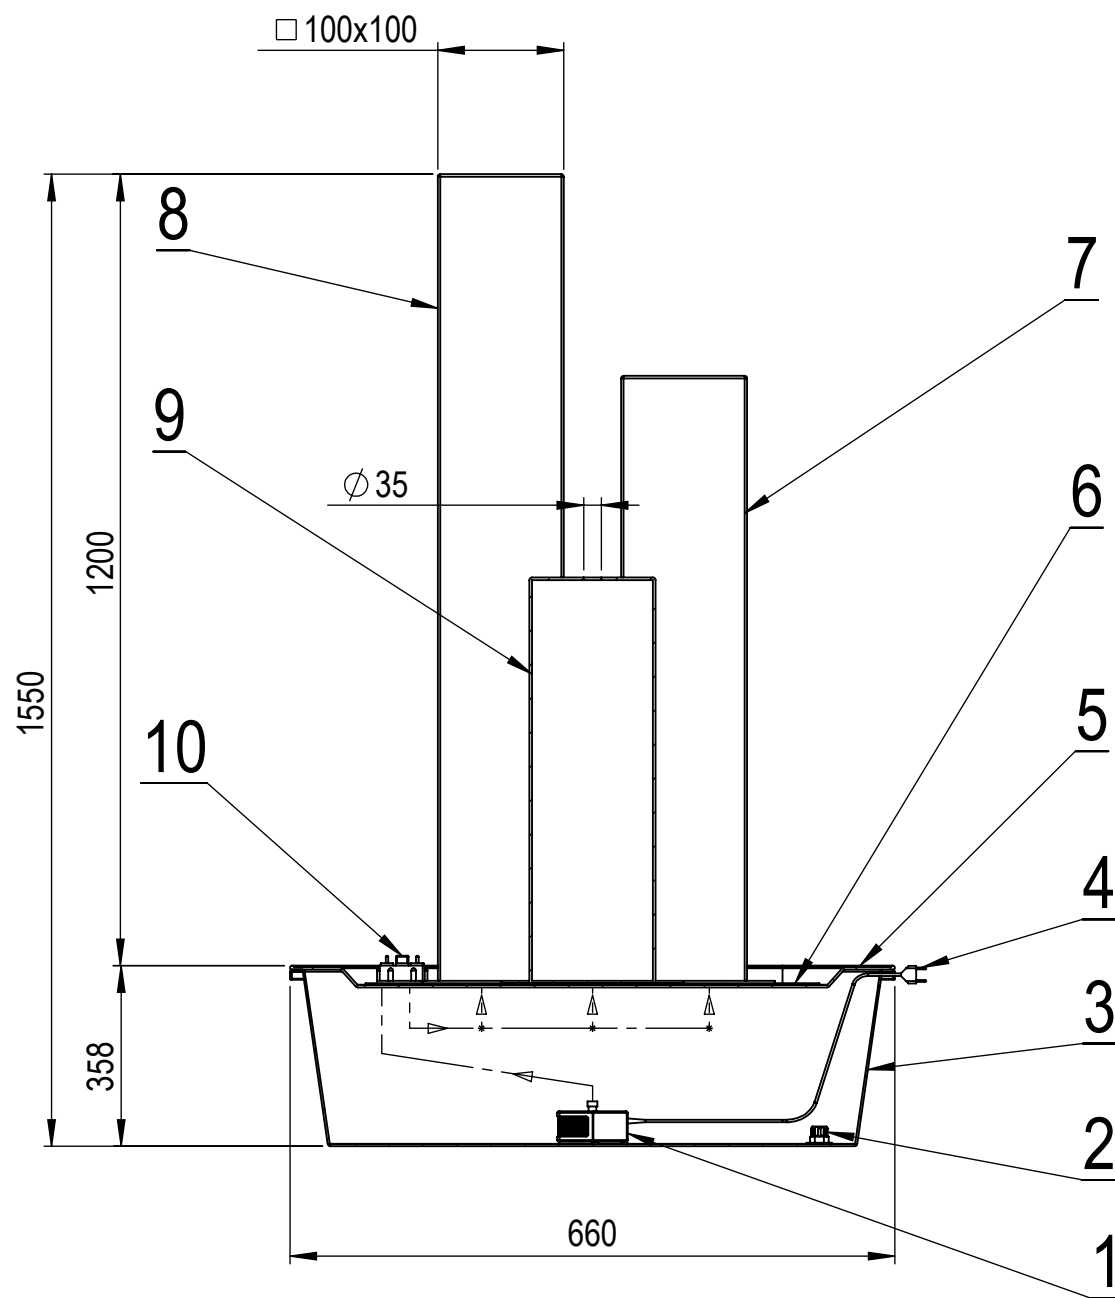

# Fontána - Stĺp 3x

Č.	NÁZOV	KS
1	Čerpadlo	1
2	Vypúšťací ventil	1
3	Nádoba	1
4	Kabel	1
5	Kryt	1
6	Sieť	1
7	Stĺp 120	1
8	Stĺp 100	1
9	Stĺp 80	1
10	Regulátor prietoku 3x	1