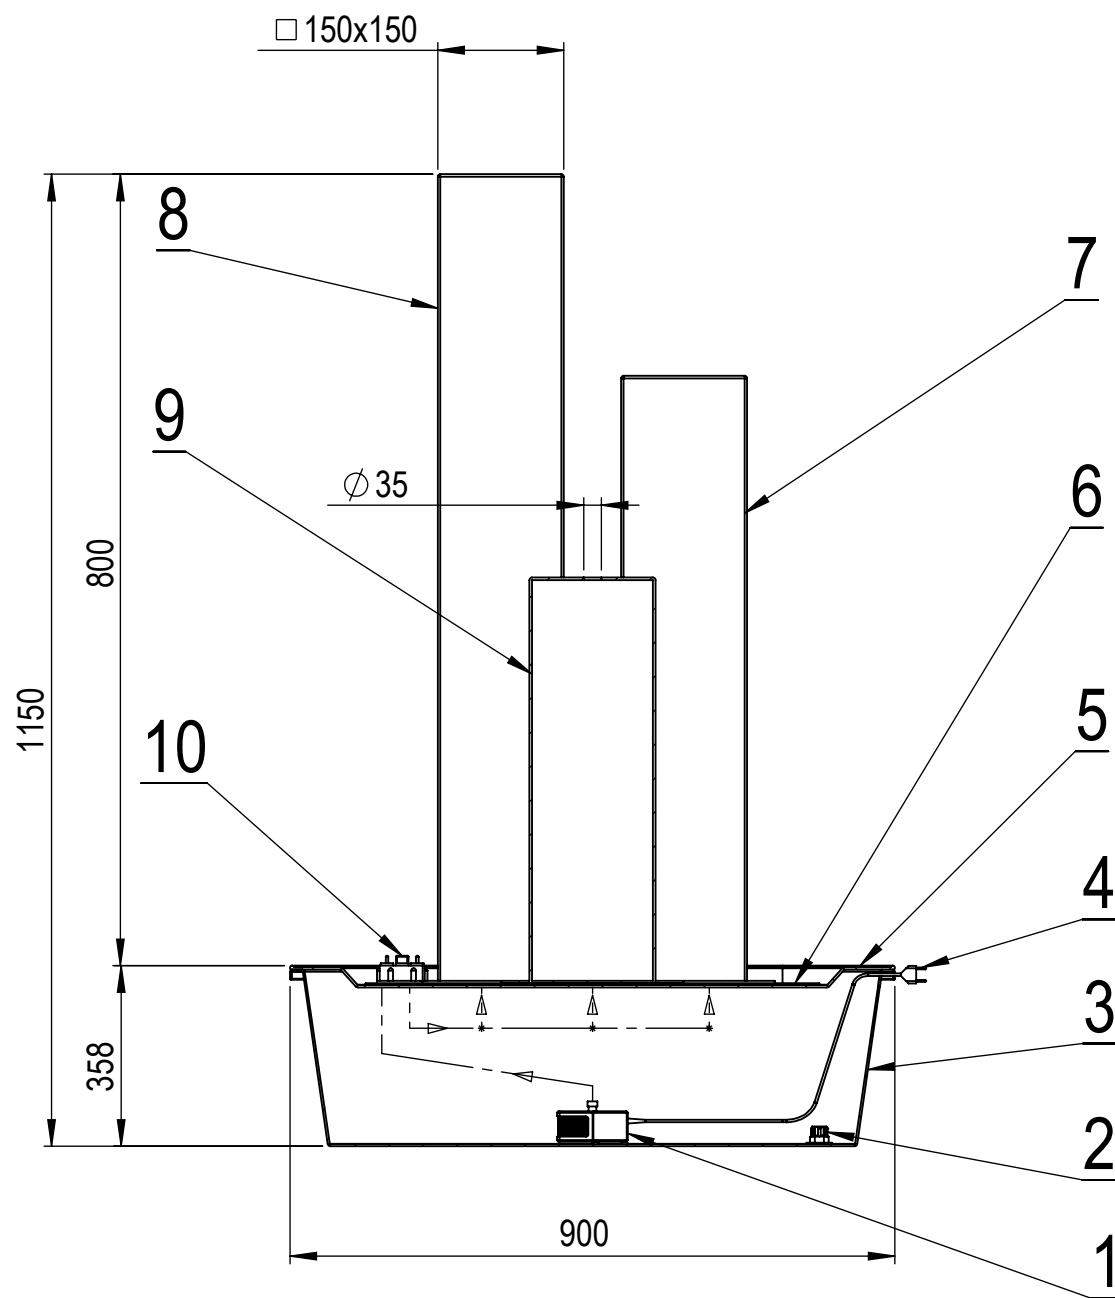

Fontána - Stĺp 3x

Č.	NÁZOV	KS
1	Čerpadlo	1
2	Vypúšťací ventil	1
3	Nádoba	1
4	Kabel	1
5	Kryt	1
6	Sieť	1
7	Stĺp 80	1
8	Stĺp 60	1
9	Stĺp 40	1
10	Regulátor prietoku 3x	1