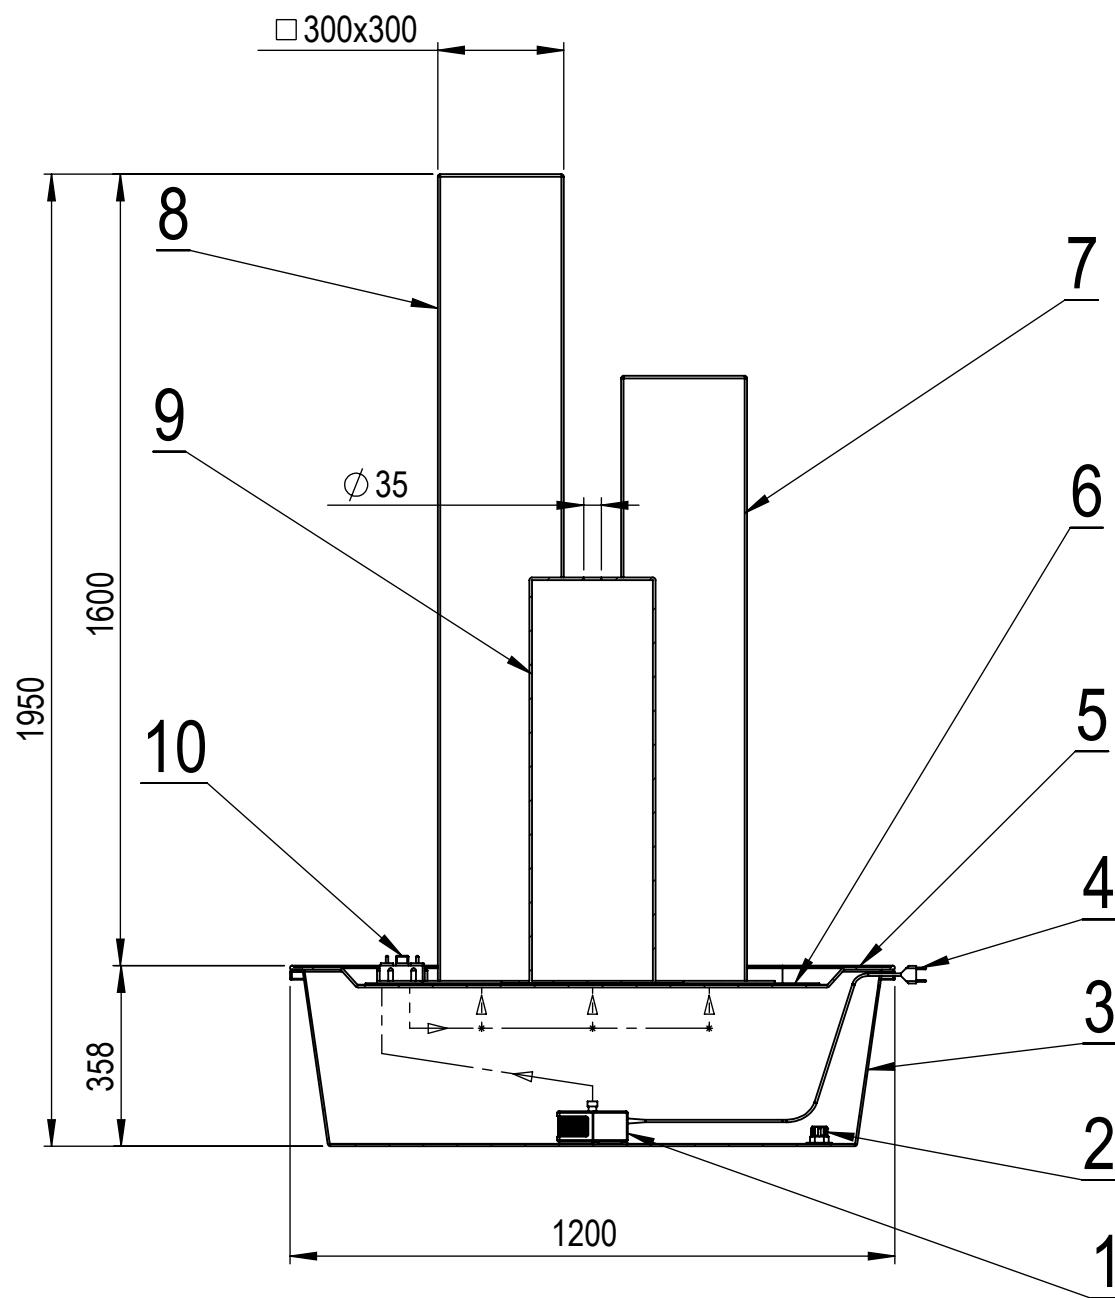

Fontána - Stĺp 3x

Č.	NÁZOV	KS
1	Čerpadlo	1
2	Vypúšťací ventil	1
3	Nádoba	1
4	Kabel	1
5	Kryt	1
6	Sieť	1
7	Stĺp 160	1
8	Stĺp 120	1
9	Stĺp 80	1
10	Regulátor prietoku 3x	1