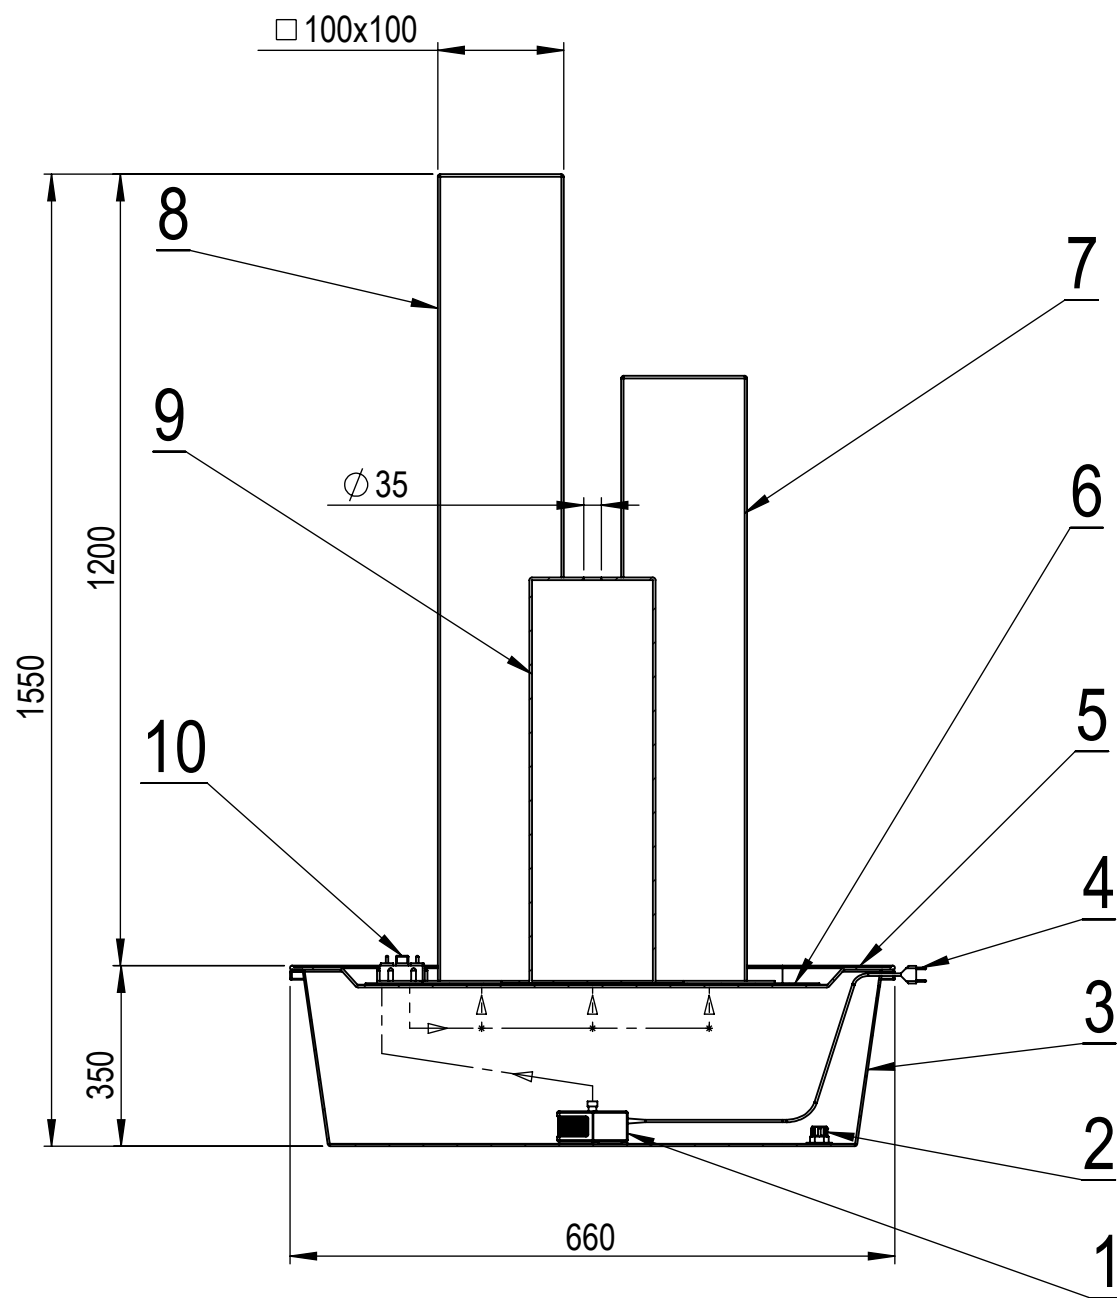

Fontána - Toronto 3x

Č.	NÁZOV	KS
1	Čerpadlo	1
2	Vypúšťací ventil	1
3	Nádoba	1
4	Kabel	1
5	Kryt	1
6	Sieť	1
7	Stĺp 120	1
8	Stĺp 100	1
9	Stĺp 60	1
10	Regulátor prietoku 3x	1