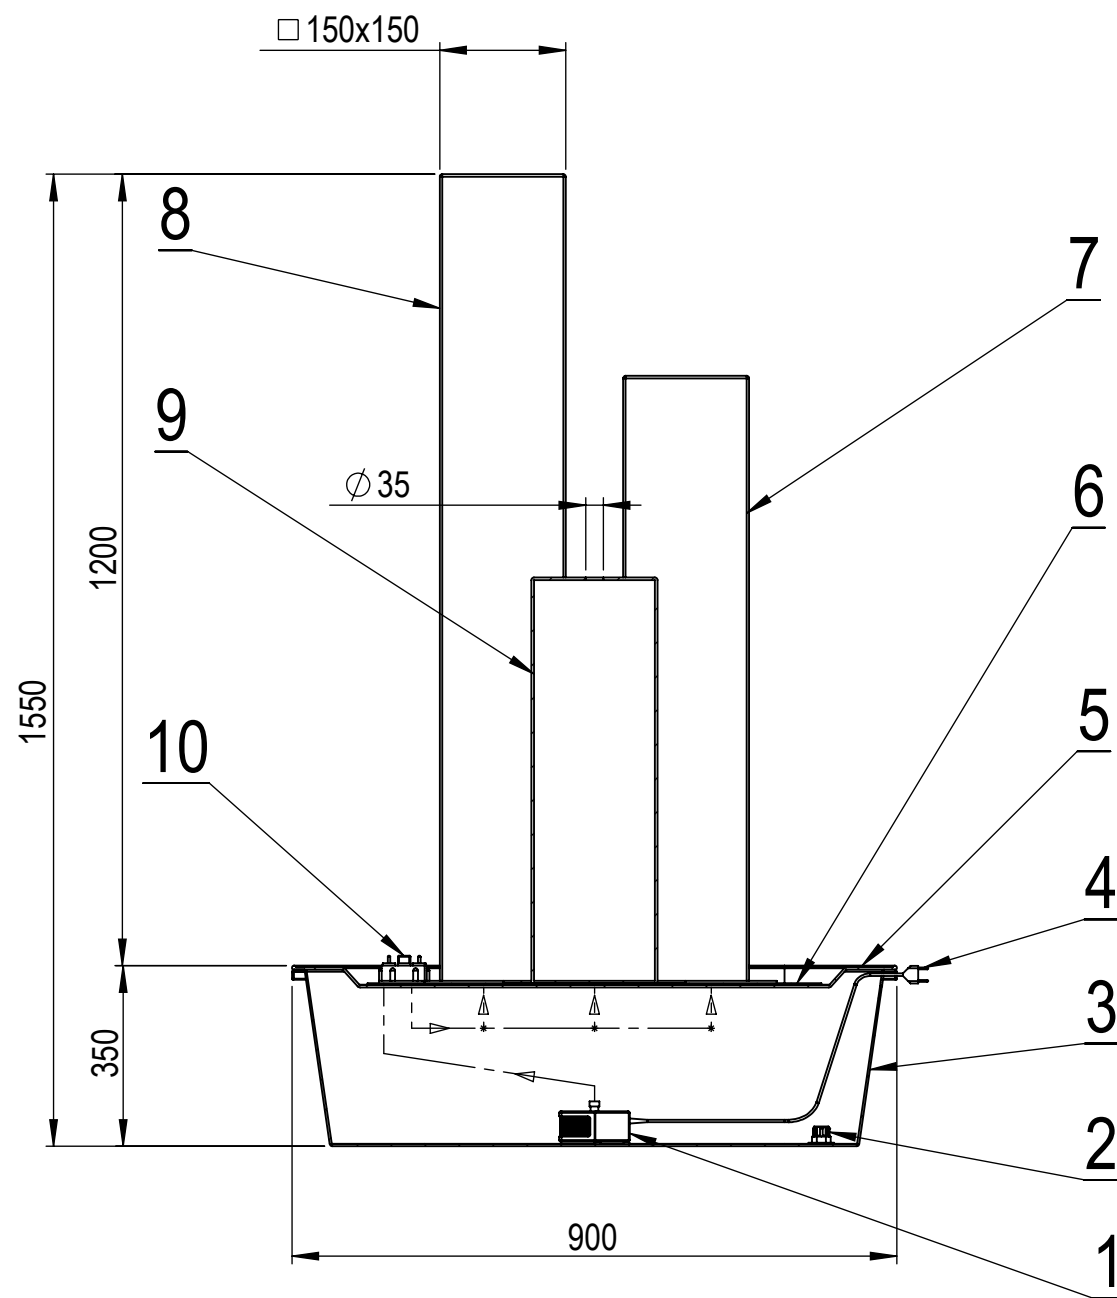

Fontána - Toronto 3x

Č.	NÁZOV	KS
1	Čerpadlo	1
2	Vypúšťací ventil	1
3	Nádoba	1
4	Kabel	1
5	Kryt	1
6	Sieť	1
7	Stĺp 120	1
8	Stĺp 80	1
9	Stĺp 40	1
10	Regulátor prietoku 3x	1