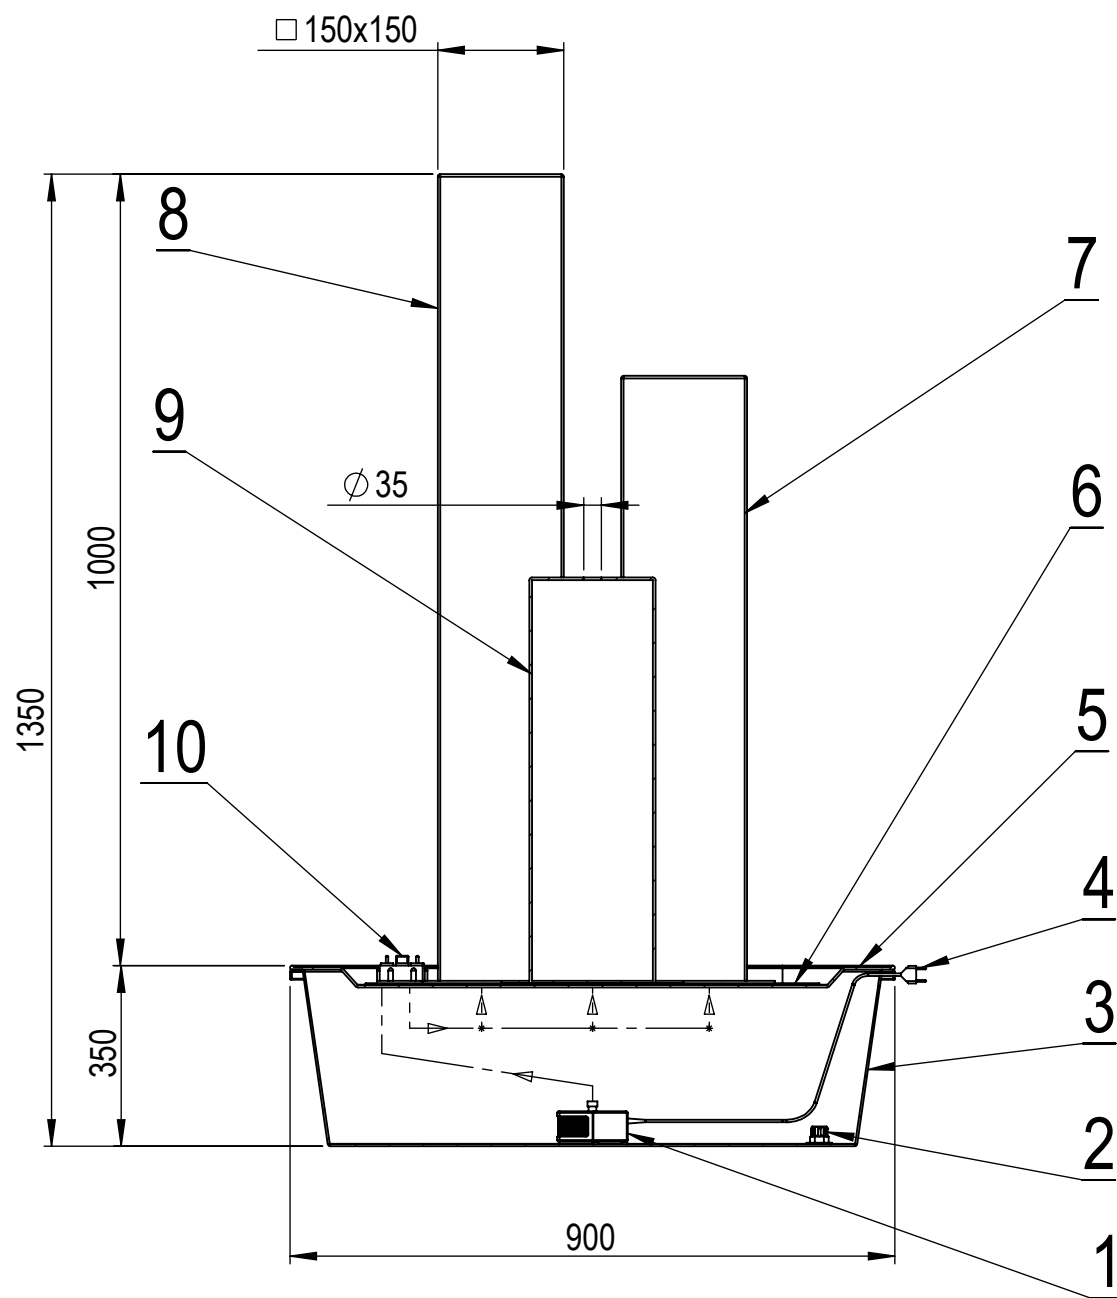

Fontána - Toronto 3x

Č.	NÁZOV	KS
1	Čerpadlo	1
2	Vypúšťací ventil	1
3	Nádoba	1
4	Kabel	1
5	Kryt	1
6	Sieť	1
7	Stĺp 100	1
8	Stĺp 80	1
9	Stĺp 60	1
10	Regulátor prietoku 3x	1