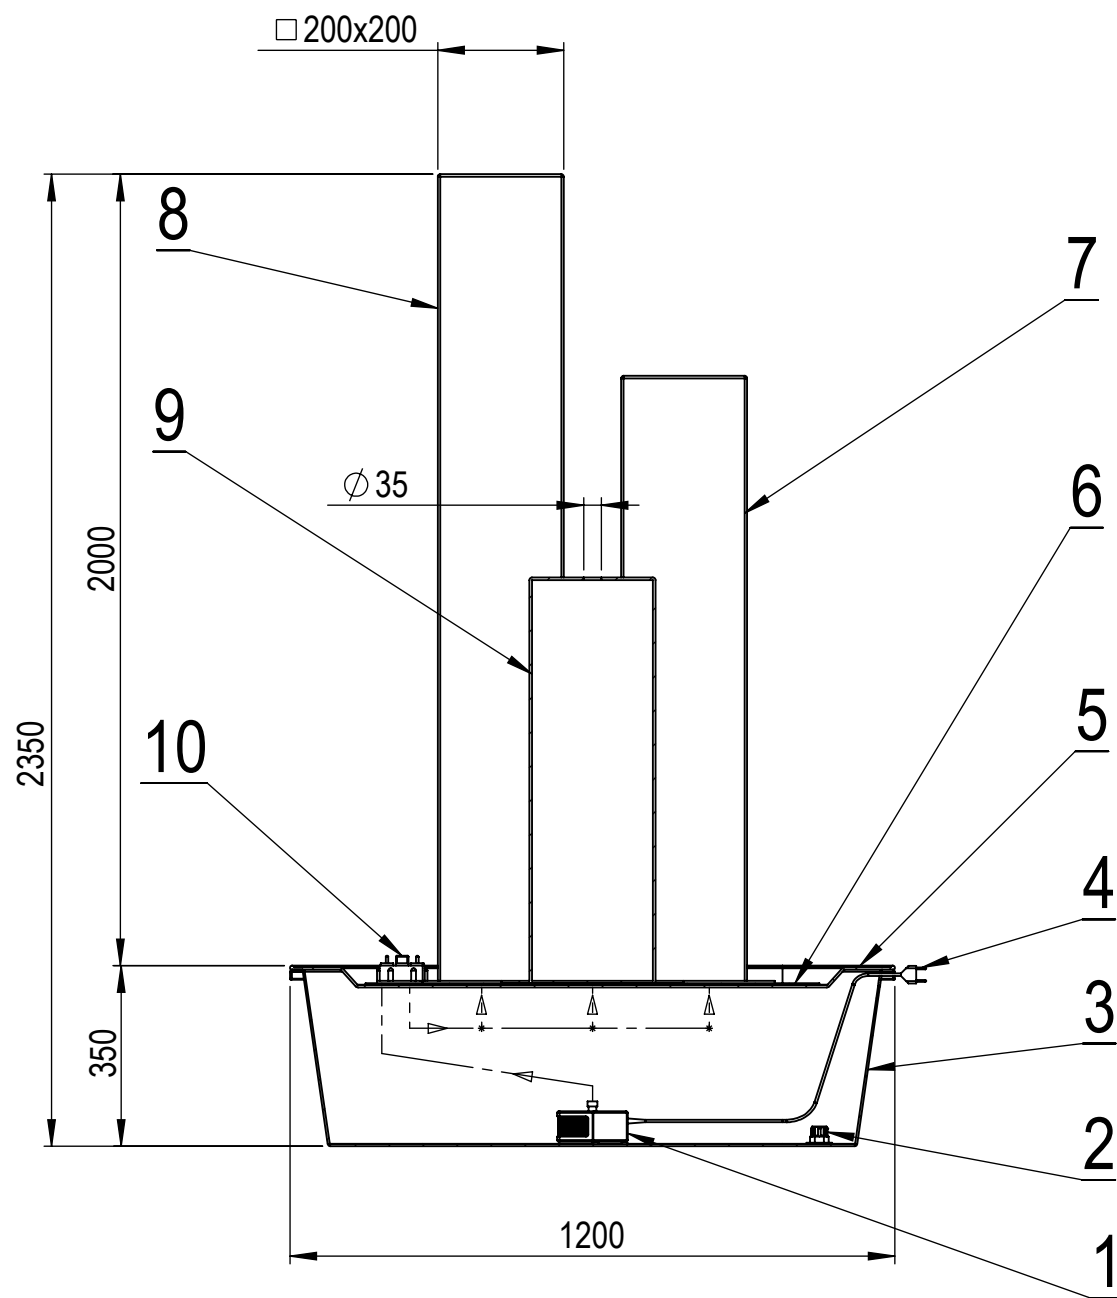

# Fontána - Toronto 3x

Č.	NÁZOV	KS
1	Čerpadlo	1
2	Vypúšťací ventil	1
3	Nádoba	1
4	Kabel	1
5	Kryt	1
6	Sieť	1
7	Stĺp 200	1
8	Stĺp 160	1
9	Stĺp 120	1
10	Regulátor prietoku 3x	1